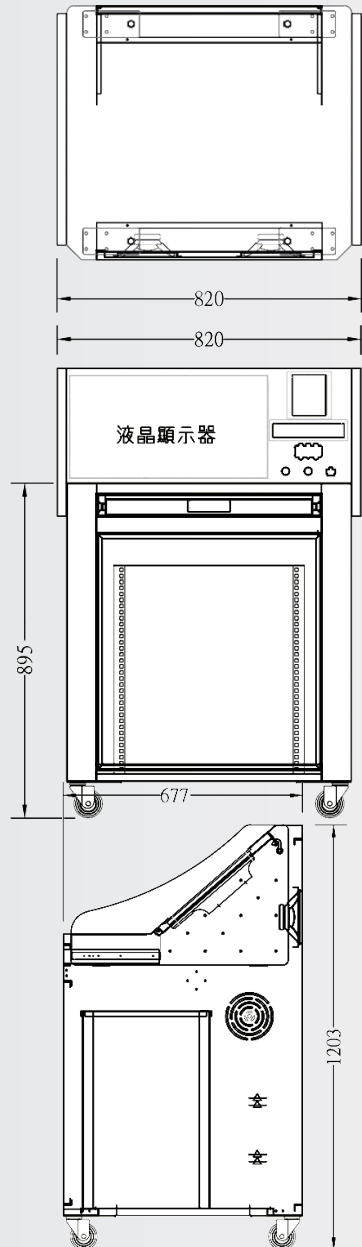

數位多功能講桌 KZ-1580TP

Digital Multi-function Podium

開會及上課最佳利器，最完整的設備整合系統，方便操控使用的網路監控軟體應用，提供客戶最友善的操控使用介面，無論使用及管理都讓您駕輕就熟！

方便實用

KZ-1580TP搭配KZ-VRC控制主機及KZ-M7300A七吋觸控螢幕，整合多種控制介面及輸入端子，具連動管理功能及可擴展網路遠端模組控制設計。

外型大方

KONZESYS 數位多功能講桌外觀簡潔的線條設計，搭配鋼板粉體烤漆及木質扶手，開放式大型桌面，重載型活動輪及平調整固定座，DVD播放置片窗口，互動式鍵盤抽屜，省卻多鎖管理方便操作又實用。

安全可靠

設置各處的數位講桌透過『遠端網路管理系統』連結至各個管理中心及警衛室，隨時維護設備及環境安全，如發生異常狀況，立即將狀況顯示於螢幕並發出警報，確保設備正常使用及安全。

圖說尺寸

KZ-1580TP 數位多功能講桌規格

講桌櫃體	機體材質	採用1.2mm鋼板，烤漆塗裝，各轉折處無銳利角面，附防盜安全門鎖	
	操作平臺	具240mm平臺，便於操作使用放置物品，具金屬固定式置杯架及麥克風架	
	螢幕固定座	適用22吋液晶螢幕，固定螢幕固定角度，觀看角度50度	
	講桌扶手	具有弧形扶手，符合人體工學使用，木質且面貼木紋PU板	
	鍵盤滑鼠架	隱藏式，滑軌抽拉，可容納標準鍵盤、滑鼠及手寫筆槽(附蓋)	
	光碟機座	可置放電腦用DVD、VCD等光碟機	
	面蓋	六孔式抽取面蓋，可放置視訊及音訊線材	
	活動定位	機底3吋活動輪4組，其中2組具煞車功能,另附高低定位腳柱二組	
	擴充性	可擴充指紋辨視管理系統、網路防盜及網路管理系統	
	喇叭孔	講桌正面具有喇叭孔及喇叭擴音功能	
內建功能	防盜	前後門板具防盜門鎖	
	功率擴大	雙50W功率擴大輸出	
	擴音喇叭	提供輸出功率20W(含)以上高傳真喇叭2支	
中央控制系統	麥克風	背駐極電容式鵝頸麥克風壹支，有線動圈式麥克風壹支(附5米麥克風線)	
	控制面板	主機搭配7吋液晶觸控螢幕KZ-M7300A連接以圖控方式控制	
	系統主機		前面板接口具1組HDMI和VGA帶3.5mm音訊之筆電輸入自動選訊功能、2組USB 3.0、1組萬用電源插座、1組6.3mm麥克風輸入孔、1組RJ45網路。HDMI四進兩出，符合HDMI1.4和HDCP1.4標準，帶音訊分離混音功能
			4路輸入 (HDMI接口x4組; VGA帶音訊輸入x1組)，2路輸出HDMI2.0連接
			具有2組RJ45網路接口，一組於面板直通後面板網口; 另一組網口控制功能，可以從遠端控制
			具有RS232x3與RS485x1串口埠控制，可外接第三方設備整合控制
			具2路6.3mm麥克風輸入及1路3.5mm Line-in，可於控制面板調整音量大小; 與1路3.5mm耳機插孔之混音輸出，可外接到音訊系統
			內建USB3.0交換器，並於前面板預留2組接入插座，後面板1組連接電腦
			具有紅外線IR控制功能，可設置學習紅外代碼
			內置USB3.0轉RS232，電腦通過USB3.0直接控制中控、設置參數，接入USB2.0線、PPT線任意一條，中控可檢測電腦開機狀態
	電腦電源、開關聯動，電源在中控檢測到電腦關閉後可設置斷電延時秒數 (延時長度可自定義)		
選配	輔助台板	可另加裝400×400mm折疊式輔助台板; 承重15公斤	
	2.4G麥克風	2.4G麥克風及充電座，具PPT翻頁功能，充電狀態遠程監控 (搭配RMCS)	

<< 本型錄規格及圖片僅供參考，顏色以實機為準;液晶螢幕、鍵盤及滑鼠為選用配備，以上規格資料如有更改恕不另行通知 >>