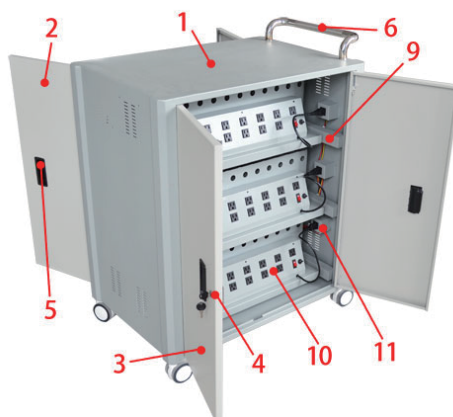

电子书包充电推车 KZ-M36

◎ 产品特点

- 1、新颖美观大方，带移动带刹车功能；
- 2、带对流散热风扇(选配)；
- 3、一台移动车可充36台平板；
- 4、内置配件带UL或CE安规；
- 5、尺寸：790*480*930mm

◎ 产品图片

◎ 产品资料

编号	名称	数量
1	车身	1
2	左门	2
3	右门	2
4	天地锁	2
5	塑料拉手	4
6	扶手	1
7	抽屉/排插	3
8	轮子	4
9	导轨	3
10	充电电源	36
11	排插电源	3
12	取电电源	1