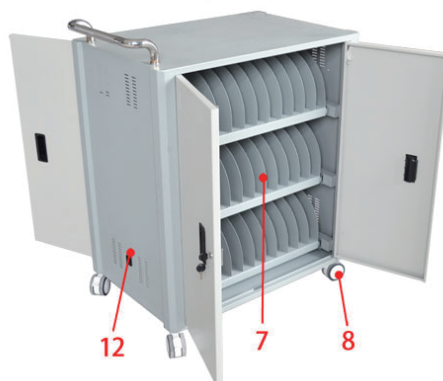

电子书包充电推车 KZ-M36

◎ 产品特点

- 1、新颖美观大方，带移动带刹车功能；
- 2、带对流散热风扇(选配)；
- 3、一台移动车可充36台平板；
- 4、内置配件带UL或CE安规；
- 5、尺寸：790*480*930mm

◎ 产品图片

◎ 产品资料

编号	名称	数量
1	车身	1
2	左门	2
3	右门	2
4	天地锁	2
5	塑料拉手	4
6	扶手	1
7	抽屉/排插	3
8	轮子	4
9	导轨	3
10	充电电源	36
11	排插电源	3
12	取电电源	1