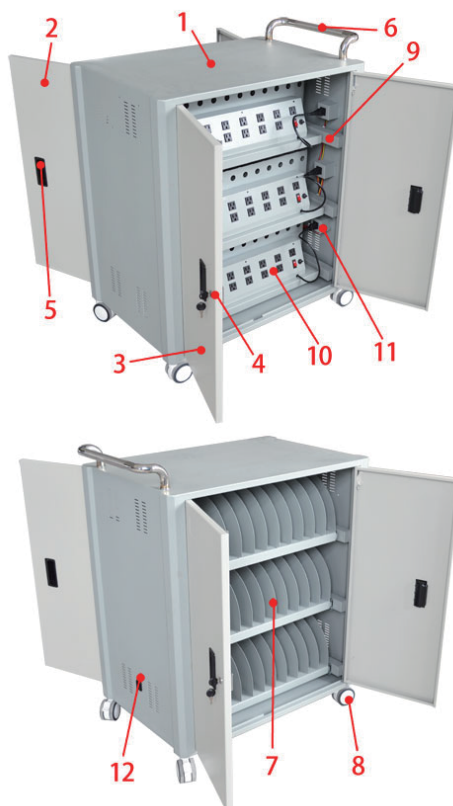

電子書包充電推車 KZ-M36

◎ 產品特色

- 1、新穎美觀大方，帶移動及剎車功能
- 2、可安裝對流散熱風扇(選配)
- 3、一台移動車可充36台平板
- 4、內置配件帶UL或CE安規
- 5、尺寸：790*480*930mm

◎ 產品圖片

◎ 產品資料

編號	名稱	數量
1	車身	1
2	左門	2
3	右門	2
4	天地鎖	2
5	塑膠門把	4
6	扶手	1
7	抽屜／排插	3
8	輪子	4
9	導軌	3
10	充電電源	36
11	排插電源	3
12	取電電源	1