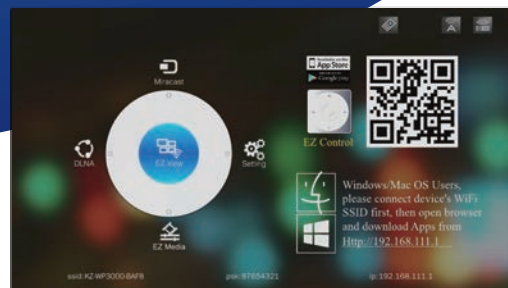

無線投影伺服器

EZ Box KZ-WP3000

通過Wi-Fi把電腦、手機、iPhone、iPad、Android平板內之Office、PDF、照片和音視訊檔案無線傳送到畫面上。

產品特色

- 可連接電腦後將檔案拷貝到EZ Box內直接播放。
- 支援Android系統Miracast功能。
- 支援PC、NB、平板、手機等多種裝置及各系統，最多可供四個裝置同時登入。
- 內建無線傳輸功能，透過無線網路，即可輕鬆投影資料，不需更動其他設備的配置或連線。
- 現有投影機自動昇級為無線/網路投影機及免電腦自動播放投影機，所有惱人的投影機連線設定及相容性問題完全迎刃。
- KZ-WP3000本身也同時是一個802.11b/g/n 無線基地台(Wireless Access Point)，接上網路線後，立即升級為無線網路環境。

硬體規格

無線網路協定	IEEE 802.11b/g/n
區域網路	IEEE 802.3 / 10BaseT, IEEE 802.3u / 100BaseTX
IP配置	自動 DHCP ; 靜態 Static IP Address
安全性	64 / 128 bit WEP / WPA / WPA2 加密
傳輸率	無線Wireless up to 150Mbps ; 有線LAN 10/100Mbps
紅外接收	內建紅外無線接收功能(附遙控器)
解析度	SVGA 800x600、XGA 1024x768、WXGA 1280x768、HD720p/1280x720、HD1080p/1920x1080
連接埠	<ol style="list-style-type: none"> 1. LAN : RJ-45, 10/100Mbps BASE-T 乙太網路 2. USB Port : 兩組, 無線Dongle、USB Flash、USB-HardDisk用 3. VGA Port : VESA D-Sub 15-pin 4. Audio Port : 3.5mm Stereo Mini jack 5. HDMI Port : 720p、1080p (帶聲音輸出) 6. SD Card Reader : SDHC、SDXC 7. RS-232 Port : TX、RX、GND 快速接頭 8. Micro-USB : 用於電源輸入和服務支援及升級
作業系統相容	Windows XP/VISTA/W in7/W in8、iOS、Android
電源需求	外接DC 5V/2A
記憶體容量	內存4GB ; Flash 16GB
尺寸 / 重量	63.4mm (寬) x 32mm (高) x 125.5mm (長) / 400公克

軟體功能

- 下載專用App或應用程式aircast安裝後，即可將電腦及行動裝置的畫面透過無線傳輸直接投影或連接至顯示器。
- 最多能同時連接4台連線中的行動裝置或電腦間自由切換畫面；具有單一、雙畫面、四畫面等顯示模式。
- 可插入SD卡或於行動裝置直接播放Microsoft Office、PDF、聲音、圖檔、影片等多種格式文件。
- 程式啟動之後自動與接收盒連線，輸入用戶密碼之後即可使用，且完全圖形化使用者介面，方便好操作。
- 內建秀圖軟體可作PowerPoint投影片播放，可精準操控頁面切換畫面。
- 具有電子白板互動投影書寫功能,可置換顏色、濃淡及透明度、畫筆粗細大小調整、橡皮擦等功能。

● **實物投影**
透過裝置的鏡頭即時投影，並可擷取畫面使用白板功能

● **圖片瀏覽**
可選擇裝置既有的圖片亦可即時拍照，並有白板功能可註記標示

● **網頁模式**
可於網路上搜索查詢資料並即時投影，亦可使用白板功能加以說明註記

● **Dropbox雲端檔案存取**
可直接連結您的Dropbox帳號播放檔案

● **分割控制**
可選擇單畫面、雙畫面及四分割三種方式，並可設定畫面位置

● **文件瀏覽**
可瀏覽裝置內的文件，PDF、Word、Excel、PPT...等並可於文件上使用白板功能