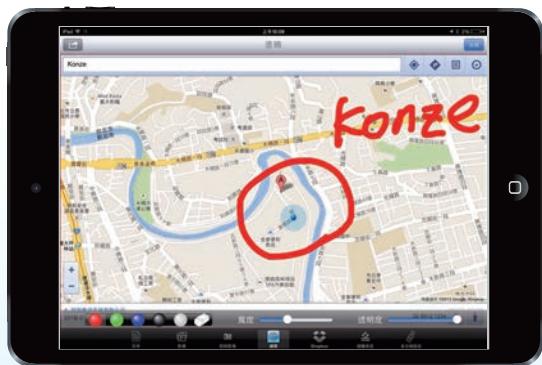

無線投影伺服器

EZ Box KZ-WP3000

通過Wi-Fi把電腦、手機、iPhone、iPad、Android平板內之Office、PDF、照片和音視訊檔案無線傳送到畫面上。

產品特色

- 可連接電腦後將檔案拷貝到EZ Box內直接播放。
- 支援Android系統Miracast功能。
- 支援PC、NB、平板、手機等多種裝置及各系統，最多可供四個裝置同時登入。
- 內建無線傳輸功能，透過無線網路，即可輕鬆投影資料，不需更動其他設備的配置或連線。
- 現有投影機自動昇級為無線/網路投影機及免電腦自動播放投影機，所有惱人的投影機連線設定及相容性問題完全迎刃。
- KZ-WP3000本身也同時是一個802.11b/g/n 無線基地台(Wireless Access Point)，接上網路線後，立即升級為無線網路環境。

軟體功能

- 下載專用App或應用程式aircast安裝後，即可將電腦及行動裝置的畫面透過無線傳輸直接投影或連接至顯示器。
- 最多能同時連接4台連線中的行動裝置或電腦間自由切換畫面；具有單一、雙畫面、四畫面等顯示模式。
- 可插入SD卡或於行動裝置直接播放Microsoft Office、PDF、聲音、圖檔、影片等多種格式文件。
- 程式啟動之後自動與接收盒連線，輸入用戶密碼之後即可使用，且完全圖形化使用者介面，方便好操作。
- 內建秀圖軟體可作PowerPoint投影片播放，可精準操控頁面切換畫面。
- 具有電子白板互動投影書寫功能,可置換顏色、濃淡及透明度、畫筆粗細大小調整、橡皮擦等功能。

● **實物投影**
透過裝置的鏡頭即時投影，並可擷取畫面使用白板功能

● **圖片瀏覽**
可選擇裝置既有的圖片亦可即時拍照，並有白板功能可註記標示

● **網頁模式**
可於網路上搜索查詢資料並即時投影，亦可使用白板功能加以說明註記

● **Dropbox雲端檔案存取**
可直接連結您的Dropbox帳號播放檔案

● **分割控制**
可選擇單畫面、雙畫面及四分割三種方式，並可設定畫面位置

● **文件瀏覽**
可瀏覽裝置內的文件，PDF、Word、Excel、PPT...等並可於文件上使用白板功能