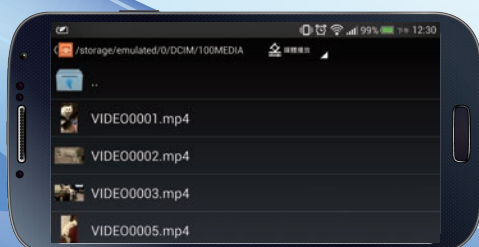

軟體功能

- 下載專用App或應用程式aircast安裝後，即可將電腦及行動裝置的畫面透過無線傳輸直接投影或連接至顯示器。
- 最多能同時連接4台連線中的行動裝置或電腦間自由切換畫面；具有單一、雙畫面、四畫面等顯示模式。
- 可插入SD卡或於行動裝置直接播放Microsoft Office、PDF、聲音、圖檔、影片等多種格式文件。
- 程式啟動之後自動與接收盒連線，輸入用戶密碼之後即可使用，且完全圖形化使用者介面，方便好操作。
- 內建秀圖軟體可作PowerPoint投影片播放，可精準操控頁面切換畫面。
- 具有電子白板互動投影書寫功能,可置換顏色、濃淡及透明度、畫筆粗細大小調整、橡皮擦等功能。

● **實物投影**
透過裝置的鏡頭即時投影，並可擷取畫面使用白板功能

● **圖片瀏覽**
可選擇裝置既有的圖片亦可即時拍照，並有白板功能可註記標示

● **網頁模式**
可於網路上搜索查詢資料並即時投影，亦可使用白板功能加以說明註記

● **Dropbox雲端檔案存取**
可直接連結您的Dropbox帳號播放檔案

● **分割控制**
可選擇單畫面、雙畫面及四分割三種方式，並可設定畫面位置

● **文件瀏覽**
可瀏覽裝置內的文件，PDF、Word、Excel、PPT...等並可於文件上使用白板功能

● **影音串流**
可將裝置內的影音檔案順暢且清晰的投影播放

經銷商蓋章處