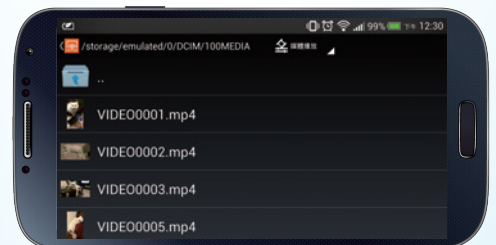

## 软体功能

- 下载专用App或应用程式aircast安装后，即可将电脑及行动装置的画面透过无线传输直接投影或连接至显示器。
- 最多能同时连接4台连线中的行动装置或电脑间自由切换画面；具有单一、双画面、四画面等显示模式。
- 可插入SD卡或于行动装置直接播放Microsoft Office、PDF、声音、图档、影片等多种格式文件。
- 程式启动之后自动与接收盒连线，输入用户密码之后即可使用，且完全图形化使用者介面，方便好操作。
- 内建秀图软体可作PowerPoint投影片播放，可精准操控页面切换画面。
- 具有电子白板互动投影书写功能,可置换颜色、浓淡及透明度、画笔粗细大小调整、橡皮擦等功能。

**●实物投影**  
透过装置的镜头即时投影，并可撷取画面使用白板功能

**●图片浏览**  
可选择装置既有的图片亦可即时拍照，并有白板功能可标记标示

**●分割控制**  
可选择单画面、双画面及四分画三种方式，并可设定画面位置

**●网页模式**  
可于网络上搜索查询资料并即时投影，亦可使用白板功能加以说明标记

**●Dropbox云端档案存取**  
可直接连结您的Dropbox帐号播放档案

**●文件浏览**  
可浏览装置内的文件，PDF、Word、Excel、PPT...等并可使用白板功能于文件上添加标记或标示